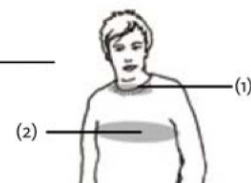

SOL-T-Shirts

Wie wählst du die richtige Größe aus?

Um die passende Größe zu bestimmen, gehen Sie folgendermassen vor (messen Sie, ohne zu ziehen, direkt auf der Haut).

Pour bien choisir votre taille, veuillez suivre les indications de prise de mesures suivantes (mesures prises directement sur le corps, sans tirer).

To be able to choose the correct size, please follow the instructions below (measurements taken directly from the body without pulling).

| Switcher size | S | M | L | XL | XXL |
|--|-------|-------|--------|---------|---------|
| DE / CH sizes | 42/44 | 46/48 | 50/52 | 54/56 | 58/60 |
| Halsumfang: am Halsansatz – Tour de cou: à la base du cou – Neck girth: at the base of the neck (1) | 37/38 | 39/40 | 41/42 | 43/44 | 45/46 |
| Brustumfang – Tour de poitrine – Chest girth (2) | 83/89 | 90/97 | 98/105 | 106/113 | 114/121 |